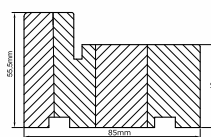

Skrzydło

Rama
77mm

Skrzydło

Rama
85mm

Materiał	Ościeżnica stalowa	Ościeżnica stalowa	Ościeżnica ciepła aluminiowa
Izolacyjność cieplna	Uw 1,3	Uw 1,3	Uw 1,1
Izolacyjność dźwiękowa w dB	do 27 dB	do 30 dB	do 32 dB
Ryglowanie	2 zamki	2 zamki	Zasuwnica listwowa
Głębokość skrzydła w mm	55	77	85
Płaszczyzny uszczelniania	2	2	2
Otwieranie	Do wewnątrz / na zewnątrz	Do wewnątrz / na zewnątrz	Do wewnątrz / na zewnątrz
Szerokość mm	80/90	80/90	90
Próg	Stalowy	Stalowy	Aluminiowy
Wypełnienie	Spieniony polistyren	Spieniony polistyren	Spieniony polistyren
	CE	CE	CE