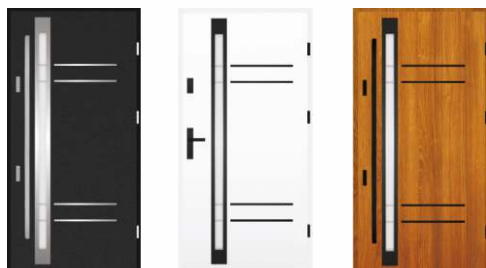

RODOS

szerokość: 80, 90

szklenie: szyba piaskowana*, refleks, lustro*

klamka: Axa Haga, Pochwył

grubość	55mm	77mm	85mm
2 zamki	✓	✓	
zasuwnica wielopunktowa			✓

* opcja za dopłatą

IBIZA

szerokość: 80, 90

szklenie: szyba piaskowana*, refleks, lustro*

klamka: Axa Haga, Pochwył

grubość	55mm	77mm	85mm
2 zamki	✓	✓	
zasuwnica wielopunktowa			

* opcja za dopłatą

TOLEDO

szerokość: 80, 90

szklenie: szyba piaskowana*, refleks, lustro*