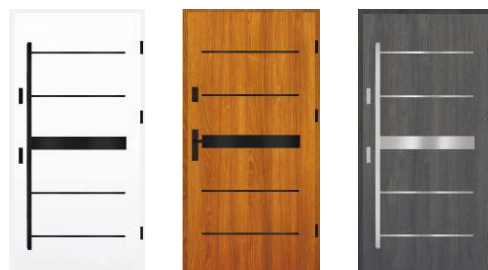

dąb naturalny

szerokość: 80, 90

szklenie: brak

klamka: Axa Haga, Pochwyty

grubość	55mm	77mm	85mm
2 zamki	✓	✓	
zasuwnica wielopunktowa			✓

* opcja za dopłatą

ALTEA

orzech