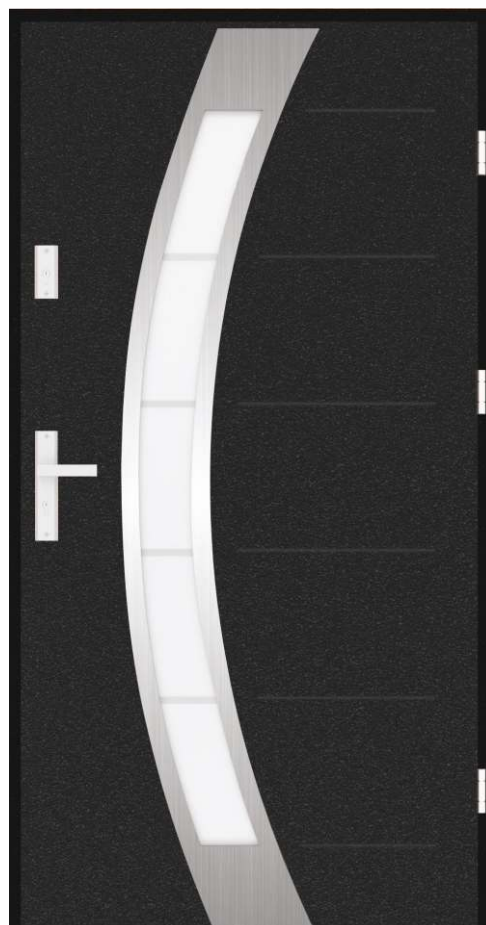

szklenie: szyba piaskowana*, refleks, lustro*

klamka: Axa Haga, Pochwył

grubość	55mm	77mm	85mm
2 zamki	✓	✓	
zasuwnica wielopunktowa			

* opcja za dopłatą

TOLEDO

szerokość: 80, 90

szklenie: szyba piaskowana*, refleks, lustro*

klamka: Axa Haga, Pochwył

grubość	55mm	77mm	85mm
2 zamki	✓	✓	
zasuwnica wielopunktowa			

* opcja za dopłatą

MONACO

szerokość: 80, 90

szklenie: szyba piaskowana, refleks*, lustro*

klamka: Axa Haga, Pochwył

grubość	55mm	77mm	85mm
2 zamki	✓	✓	
zasuwnica wielopunktowa			✓

* opcja za dopłatą

CORDOBA

szerokość: 80, 90

szklenie: szyba piaskowana*, refleks, lustro*

klamka: Axa Haga, Pochwył

grubość	55mm	77mm	85mm
2 zamki	✓	✓	
zasuwnica wielopunktowa			✓

* opcja za dopłatą

CORDOBA 01

szerokość: 80, 90

szklenie: szyba piaskowana, refleks*, lustro*

klamka: Axa Haga, Pochwył

grubość	55mm	77mm	85mm
2 zamki	✓	✓	
zasuwnica wielopunktowa			

* opcja za dopłatą

MAJORKA

szerokość: 80, 90

szklenie: szyba piaskowana*, refleks, lustro*