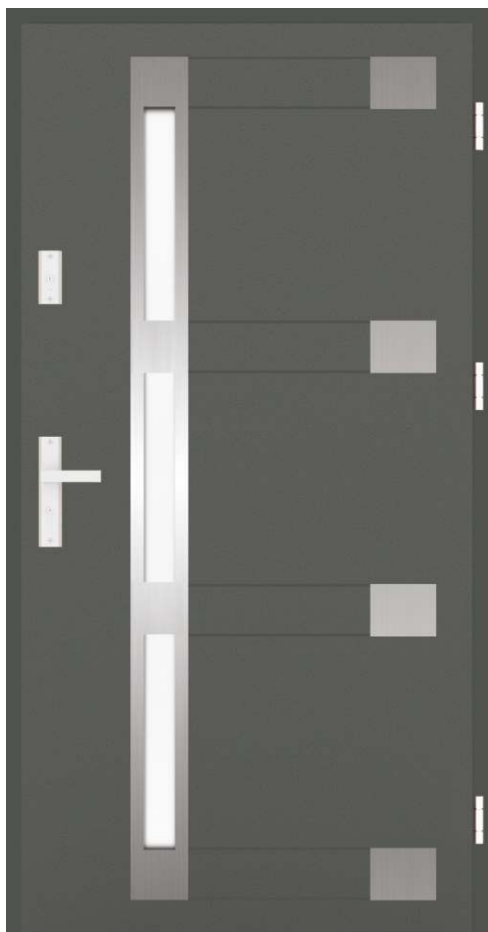

FARO

orzech

złoty dąb

dąb surowy

winchester

antracyt

dąb antracyt

czarny

biały

szerokość: 80, 90

szklenie: szyba piaskowana*, refleks, lustro*

klamka: Axa Haga, Pochwyty

grubość	55mm	77mm	85mm
2 zamki	✓	✓	
zasuwnica wielopunktowa			

* opcja za dopłatą

VITORIA

dąb naturalny

szerokość: 80, 90

szklenie: brak

klamka: Axa Haga, Pochwyty

grubość	55mm	77mm	85mm
2 zamki	✓	✓	
zasuwnica wielopunktowa			✓

* opcja za dopłatą