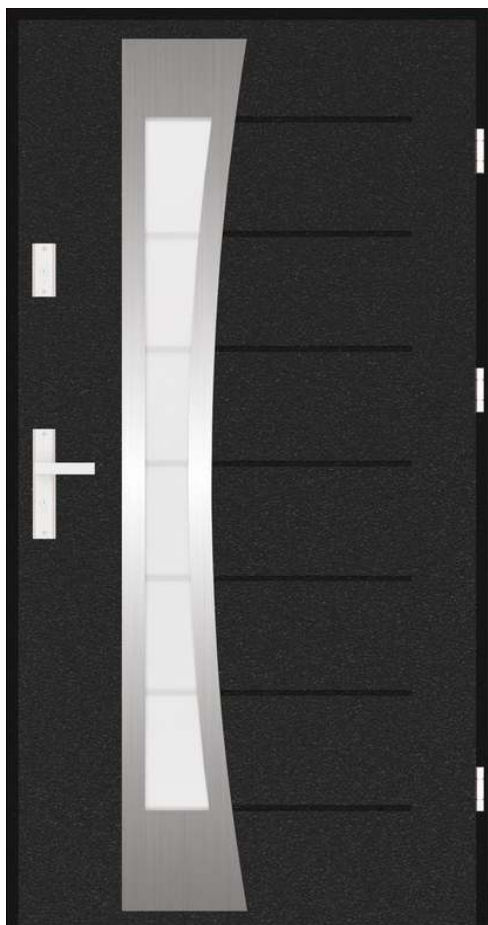

* opcja za dopłatą

CORDOBA

szerokość: 80, 90

szklenie: szyba piaskowana*, refleks, lustro*

klamka: Axa Haga, Pochwył

grubość	55mm	77mm	85mm
2 zamki	✓	✓	
zasuwnica wielopunktowa			✓

* opcja za dopłatą

CORDOBA 01

szerokość: 80, 90

szklenie: szyba piaskowana, refleks*, lustro*

klamka: Axa Haga, Pochwył

grubość	55mm	77mm	85mm
2 zamki	✓	✓	
zasuwnica wielopunktowa			

* opcja za dopłatą

MAJORKA

szerokość: 80, 90

szklenie: szyba piaskowana*, refleks, lustro*

klamka: Axa Haga, Pochwył

grubość	55mm	77mm	85mm
2 zamki	✓	✓	
zasuwnica wielopunktowa			

* opcja za dopłatą

MALAGA

szerokość: 80, 90

szklenie: szyba piaskowana*, refleks, lustro*

klamka: Axa Haga, Pochwył

grubość	55mm	77mm	85mm
2 zamki	✓	✓	
zasuwnica wielopunktowa			

* opcja za dopłatą

LEON

szerokość: 80, 90

szklenie: szyba piaskowana, refleks*, lustro*

klamka: Axa Haga, Pochwył

grubość	55mm	77mm	85mm
2 zamki	✓	✓	
zasuwnica wielopunktowa			

* opcja za dopłatą

GRENADA