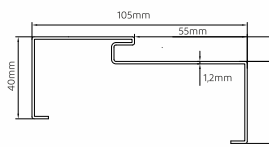

Skrzydło

Rama
77mm

Skrzydło

Rama
85mm

Materiał	Ościeżnica stalowa	Ościeżnica stalowa	Ościeżnica ciepła aluminiowa
Izolacyjność cieplna	Uw 1,3	Uw 1,3	Uw 1,1
Izolacyjność dźwiękowa w dB	do 27 dB	do 30 dB	do 32 dB
Ryglowanie	2 zamki	2 zamki	Zasuwnica listwowa
Głębokość skrzydła w mm	55	77	85
Płaszczyzny uszczelniania	2	2	2
Otwieranie	Do wewnątrz / na zewnątrz	Do wewnątrz / na zewnątrz	Do wewnątrz / na zewnątrz
Szerokość mm	80/90	80/90	90
Próg	Stalowy	Stalowy	Aluminiowy
Wypełnienie	Spieniony polistyren	Spieniony polistyren	Spieniony polistyren
	CE	CE	CE