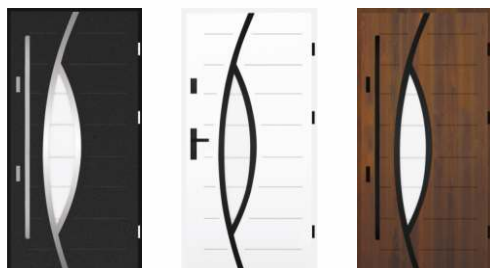

klamka: Axa Haga, Pochwył

grubość	55mm	77mm	85mm
2 zamki	✓	✓	
zasuwnica wielopunktowa			

* opcja za dopłatą

MALAGA

szerokość: 80, 90

szklenie: szyba piaskowana*, refleks, lustro*

klamka: Axa Haga, Pochwył

grubość	55mm	77mm	85mm
2 zamki	✓	✓	
zasuwnica wielopunktowa			

* opcja za dopłatą

LEON

szerokość: 80, 90

szklenie: szyba piaskowana, refleks*, lustro*

klamka: Axa Haga, Pochwył

grubość	55mm	77mm	85mm
2 zamki	✓	✓	
zasuwnica wielopunktowa			

* opcja za dopłatą

GRENADA