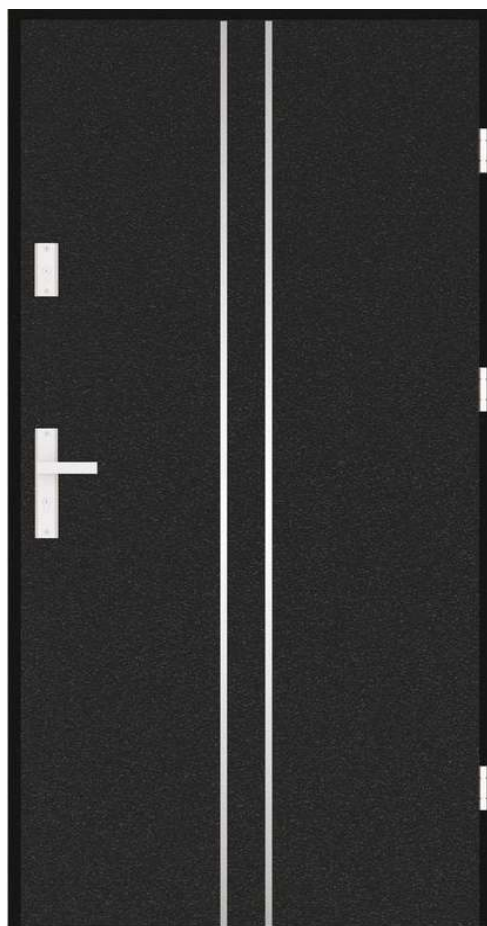

PORTO 01

szerokość: 80, 90

szklenie: brak

klamka: Axa Haga, Pochwył

grubość	55mm	77mm	85mm
2 zamki	✓	✓	
zasuwnica wielopunktowa			✓

* opcja za dopłatą

PORTO 02

szerokość: 80, 90

szklenie: brak

klamka: Axa Haga, Pochwył

grubość	55mm	77mm	85mm
2 zamki	✓	✓	
zasuwnica wielopunktowa			✓

* opcja za dopłatą