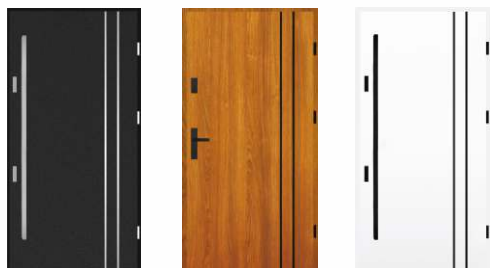

PORTO 03

szerokość: 80, 90

szklenie: brak

klamka: Axa Haga, Pochwyty

grubość	55mm	77mm	85mm
2 zamki	✓	✓	
zasuwnica wielopunktowa			✓

* opcja za dopłatą

GRENADA PEŁNE

szerokość: 80, 90

szklenie: brak

klamka: Axa Haga, Pochwyty

grubość	55mm	77mm	85mm
2 zamki	✓	✓	
zasuwnica wielopunktowa			✓

* opcja za dopłatą