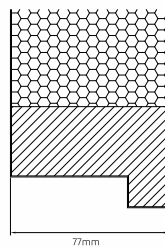

Skrzydło

Rama
77mm

Skrzydło

Rama
85mm

Materiał	Ościeżnica stalowa	Ościeżnica stalowa	Ościeżnica ciepła aluminiowa
Izolacyjność cieplna	Uw 1,3	Uw 1,3	Uw 1,1
Izolacyjność dźwiękowa w dB	do 27 dB	do 30 dB	do 32 dB
Ryglowanie	2 zamki	2 zamki	Zasuwnica listwowa
Głębokość skrzydła w mm	55	77	85
Płaszczyzny uszczelniania	2	2	2
Otwieranie	Do wewnątrz / na zewnątrz	Do wewnątrz / na zewnątrz	Do wewnątrz / na zewnątrz
Szerokość mm	80/90	80/90	90
Próg	Stalowy	Stalowy	Aluminiowy
Wypełnienie	Spieniony polistyren	Spieniony polistyren	Spieniony polistyren
	CE	CE	CE