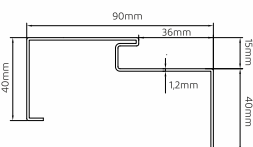

SITE MATERIALS

Katalog

Drzwi stalowe

SPIS TREŚCI

O nas	3
Profile	4
Modele	5-14
Klamki i pochwyt	15
Notatnik	15
Dane kontaktowe	16

PROFILE

Skrzydło

Rama
55mm

Skrzydło

Rama
77mm

Skrzydło

Rama
85mm

Materiał	Ościeżnica stalowa	Ościeżnica stalowa	Ościeżnica ciepła aluminiowa
Izolacyjność cieplna	Uw 1,3	Uw 1,3	Uw 1,1
Izolacyjność dźwiękowa w dB	do 27 dB	do 30 dB	do 32 dB
Ryglowanie	2 zamki	2 zamki	Zasuwnica listwowa
Głębokość skrzydła w mm	55	77	85
Płaszczyzny uszczelniania	2	2	2
Otwieranie	Do wewnątrz / na zewnątrz	Do wewnątrz / na zewnątrz	Do wewnątrz / na zewnątrz
Szerokość mm	80/90	80/90	90
Próg	Stalowy	Stalowy	Aluminiowy
Wypełnienie	Spieniony polistyren	Spieniony polistyren	Spieniony polistyren
	CE	CE	CE