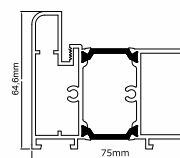

Skrzydło

Rama
77mm

Skrzydło

Rama
85mm

Materiał	Ościeżnica stalowa	Ościeżnica stalowa	Ościeżnica ciepła aluminiowa
Izolacyjność cieplna	Uw 1,3	Uw 1,3	Uw 1,1
Izolacyjność dźwiękowa w dB	do 27 dB	do 30 dB	do 32 dB
Ryglowanie	2 zamki	2 zamki	Zasuwnica listwowa
Głębokość skrzydła w mm	55	77	85
Płaszczyzny uszczelniania	2	2	2
Otwieranie	Do wewnątrz / na zewnątrz	Do wewnątrz / na zewnątrz	Do wewnątrz / na zewnątrz
Szerokość mm	80/90	80/90	90
Próg	Stalowy	Stalowy	Aluminiowy
Wypełnienie	Spieniony polistyren	Spieniony polistyren	Spieniony polistyren
	CE	CE	CE