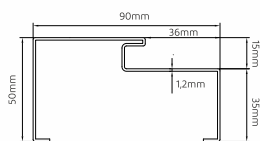

PROFILE

Rama
55mm

Materiał	Ościeżnica stalowa	Ościeżnica stalowa	Ościeżnica ciepła aluminiowa
Izolacyjność cieplna	Uw 1,3	Uw 1,3	Uw 1,1
Izolacyjność dźwiękowa w dB	do 27 dB	do 30 dB	do 32 dB
Ryglowanie	2 zamki	2 zamki	Zasuwnica listwowa
Głębokość skrzydła w mm	55	77	85
Płaszczyzny uszczelniania	2	2	2
Otwieranie	Do wewnątrz / na zewnątrz	Do wewnątrz / na zewnątrz	Do wewnątrz / na zewnątrz
Szerokość mm	80/90	80/90	90
Próg	Stalowy	Stalowy	Aluminiowy
Wypełnienie	Spieniony polistyren	Spieniony polistyren	Spieniony polistyren
	CE	CE	CE