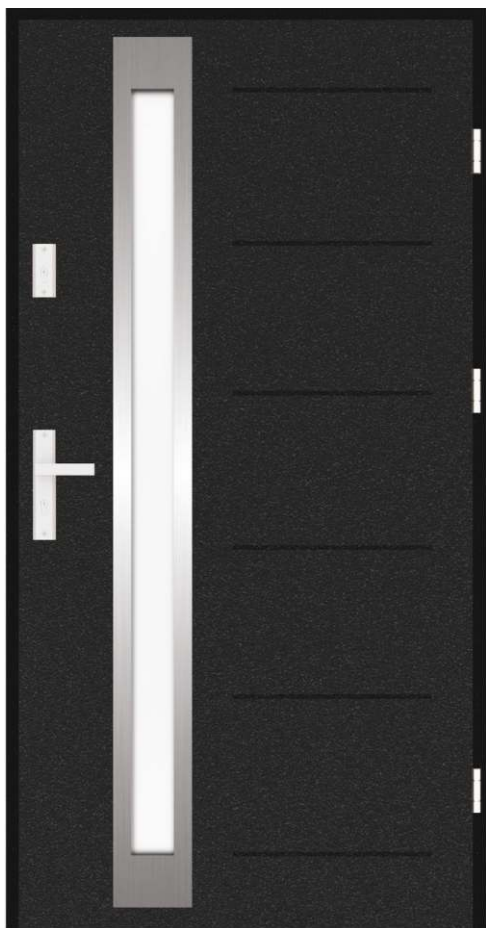

Skrzydło

Rama
77mm

Skrzydło

Rama
85mm

Materiał	Ościeżnica stalowa	Ościeżnica stalowa	Ościeżnica ciepła aluminiowa
Izolacyjność cieplna	Uw 1,3	Uw 1,3	Uw 1,1
Izolacyjność dźwiękowa w dB	do 27 dB	do 30 dB	do 32 dB
Ryglowanie	2 zamki	2 zamki	Zasuwnica listwowa
Głębokość skrzydła w mm	55	77	85
Płaszczyzny uszczelniania	2	2	2
Otwieranie	Do wewnątrz / na zewnątrz	Do wewnątrz / na zewnątrz	Do wewnątrz / na zewnątrz
Szerokość mm	80/90	80/90	90
Próg	Stalowy	Stalowy	Aluminiowy
Wypełnienie	Spieniony polistyren	Spieniony polistyren	Spieniony polistyren
	CE	CE	CE

RODOS

szerokość: 80, 90

szklenie: szyba piaskowana*, refleks, lustro*

klamka: Axa Haga, Pochwył

grubość	55mm	77mm	85mm
2 zamki	✓	✓	
zasuwnica wielopunktowa			✓

* opcja za dopłatą

IBIZA

szerokość: 80, 90

szklenie: szyba piaskowana*, refleks, lustro*

klamka: Axa Haga, Pochwył

grubość	55mm	77mm	85mm
2 zamki	✓	✓	
zasuwnica wielopunktowa			

* opcja za dopłatą

TOLEDO

szerokość: 80, 90

szklenie: szyba piaskowana*, refleks, lustro*

* opcja za dopłatą

CORDOBA

szerokość: 80, 90

szklenie: szyba piaskowana*, refleks, lustro*

klamka: Axa Haga, Pochwył

grubość	55mm	77mm	85mm
2 zamki	✓	✓	
zasuwnica wielopunktowa			✓

* opcja za dopłatą

CORDOBA 01