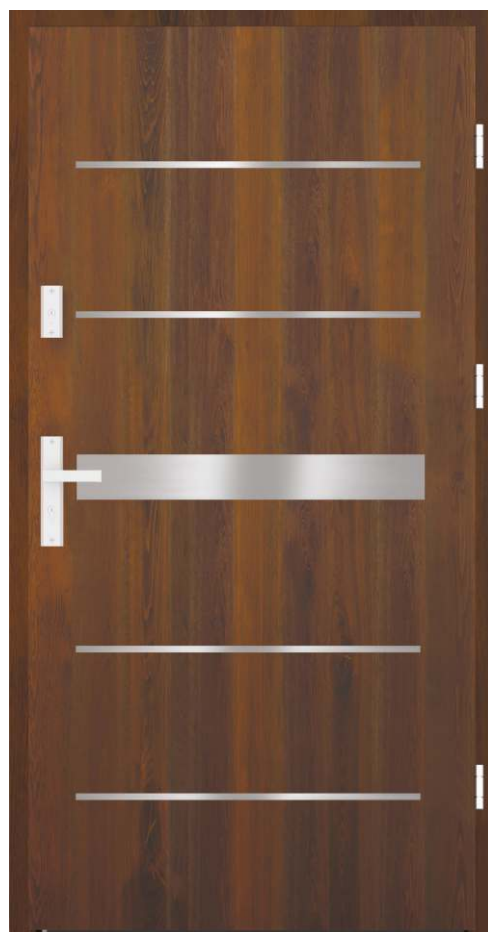

dąb naturalny

szerokość: 80, 90

szklenie: brak

klamka: Axa Haga, Pochwyty

grubość	55mm	77mm	85mm
2 zamki	✓	✓	
zasuwnica wielopunktowa			✓

* opcja za dopłatą

ALTEA

orzech