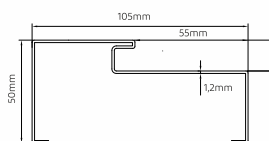

Skrzydło

Rama
77mm

Skrzydło

Rama
85mm

Materiał	Ościeżnica stalowa	Ościeżnica stalowa	Ościeżnica ciepła aluminiowa
Izolacyjność cieplna	Uw 1,3	Uw 1,3	Uw 1,1
Izolacyjność dźwiękowa w dB	do 27 dB	do 30 dB	do 32 dB
Ryglowanie	2 zamki	2 zamki	Zasuwnica listwowa
Głębokość skrzydła w mm	55	77	85
Płaszczyzny uszczelniania	2	2	2
Otwieranie	Do wewnątrz / na zewnątrz	Do wewnątrz / na zewnątrz	Do wewnątrz / na zewnątrz
Szerokość mm	80/90	80/90	90
Próg	Stalowy	Stalowy	Aluminiowy
Wypełnienie	Spieniony polistyren	Spieniony polistyren	Spieniony polistyren
	CE	CE	CE