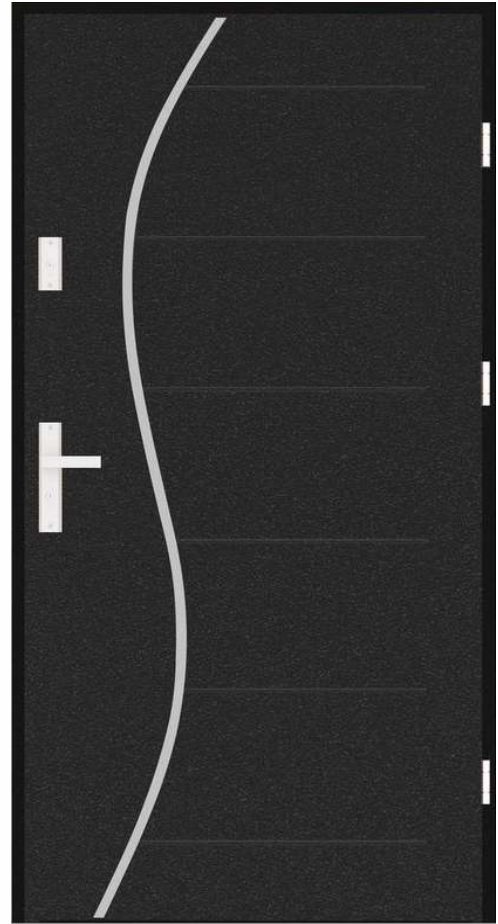

SEVILLA

szerokość: 80, 90

szklenie: brak

klamka: Axa Haga, Pochwyty

grubość	55mm	77mm	85mm
2 zamki	✓	✓	
zasuwnica wielopunktowa			

* opcja za dopłatą

MONTE CARLO

szerokość: 80, 90

szklenie: brak

klamka: Axa Haga, Pochwyty

grubość	55mm	77mm	85mm
2 zamki	✓	✓	
zasuwnica wielopunktowa			

* opcja za dopłatą