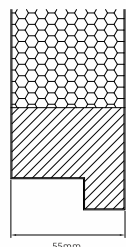

PROFILE

Skrzydło