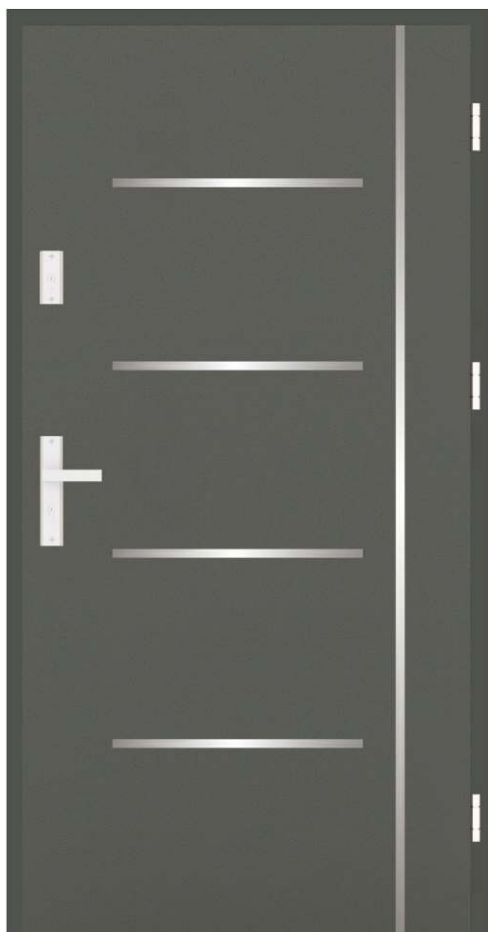

dąb naturalny

szerokość: 80, 90

szklenie: brak

klamka: Axa Haga, Pochwyty

grubość	55mm	77mm	85mm
2 zamki	✓	✓	
zasuwnica wielopunktowa			✓

* opcja za dopłatą

ALTEA

orzech